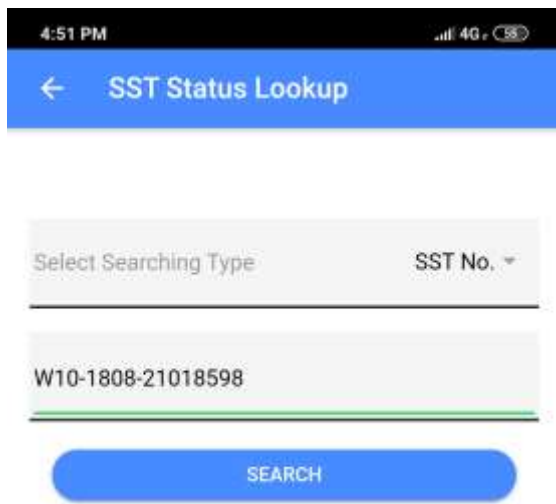

4

Muka depan aplikasi mobil
SST Status Lookup

5

Terdapat dua (2) pilihan carian iaitu carian melalui No. SST atau No. BRN.

Pilih dan tekan OK.

6

Masukkan No. SST yang hendak dicari diruangan yang disediakan.