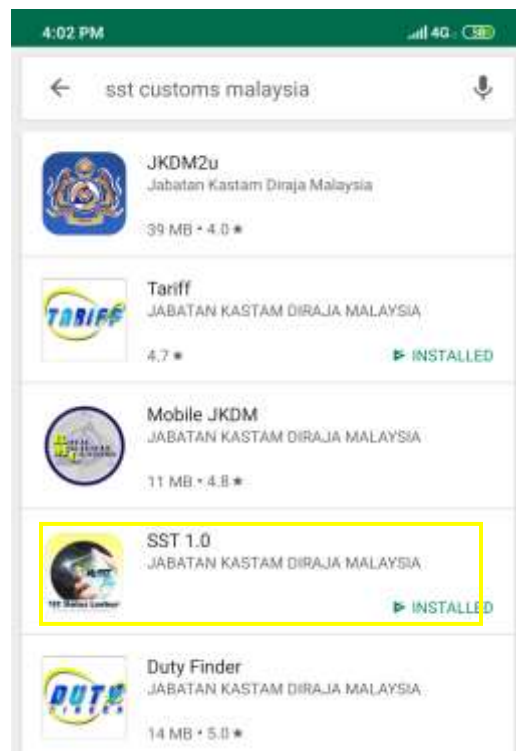

MANUAL PENGGUNA APLIKASI MOBIL - SST LOOKUP STATUS

Unit Aplikasi Sistem Sokongan, BTM
Jabatan Kastam Diraja Malaysia

Panduan Muat Turun Aplikasi Mobil – SST Status Lookup

1

Klik pada Google Play Store untuk muat turun aplikasi mobil **SST Status Lookup**

2

Taip “**SST Customs Malaysia**” dan hasil carian akan terpapar.

Pilih aplikasi mobil **SST 1.0** dan klik **Install**.

3

Icon SST akan terpapar pada screen telefon selepas berjaya install.

Panduan Penggunaan Aplikasi Mobil – SST Status Lookup