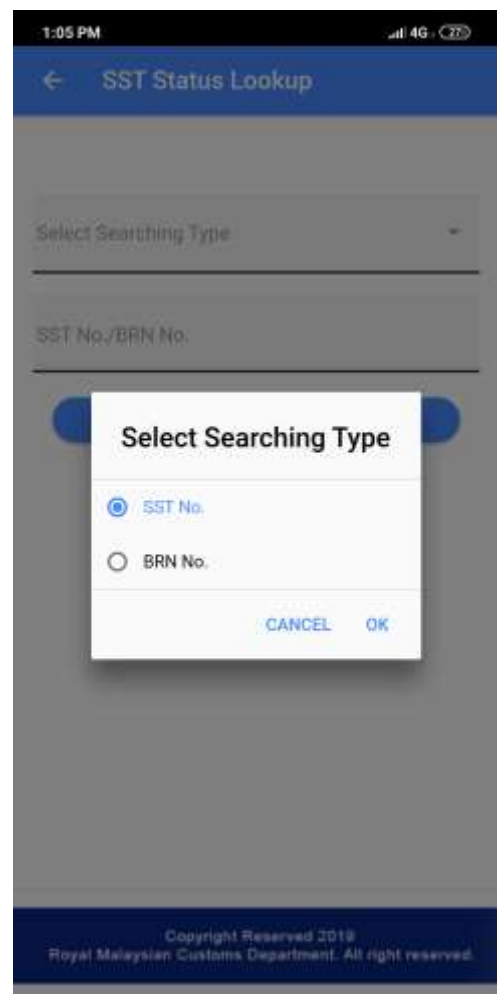

MANUAL PENGGUNA APLIKASI MOBIL - SST LOOKUP STATUS

Unit Aplikasi Sistem Sokongan, BTM
Jabatan Kastam Diraja Malaysia

Panduan Muat Turun Aplikasi Mobil – SST Status Lookup

1

Klik pada Google Play Store untuk muat turun aplikasi mobil **SST Status Lookup**

2

Taip “**SST Customs Malaysia**” dan hasil carian akan terpapar.

Pilih aplikasi mobil **SST 1.0** dan klik **Install**.

3

Icon SST akan terpapar pada screen telefon selepas berjaya install.

Panduan Penggunaan Aplikasi Mobil – SST Status Lookup

4

Muka depan aplikasi mobil
SST Status Lookup

5

Terdapat dua (2) pilihan carian iaitu carian melalui No. SST atau No. BRN.

Pilih dan tekan OK.

6

Masukkan No. SST yang hendak dicari diruangan yang disediakan.