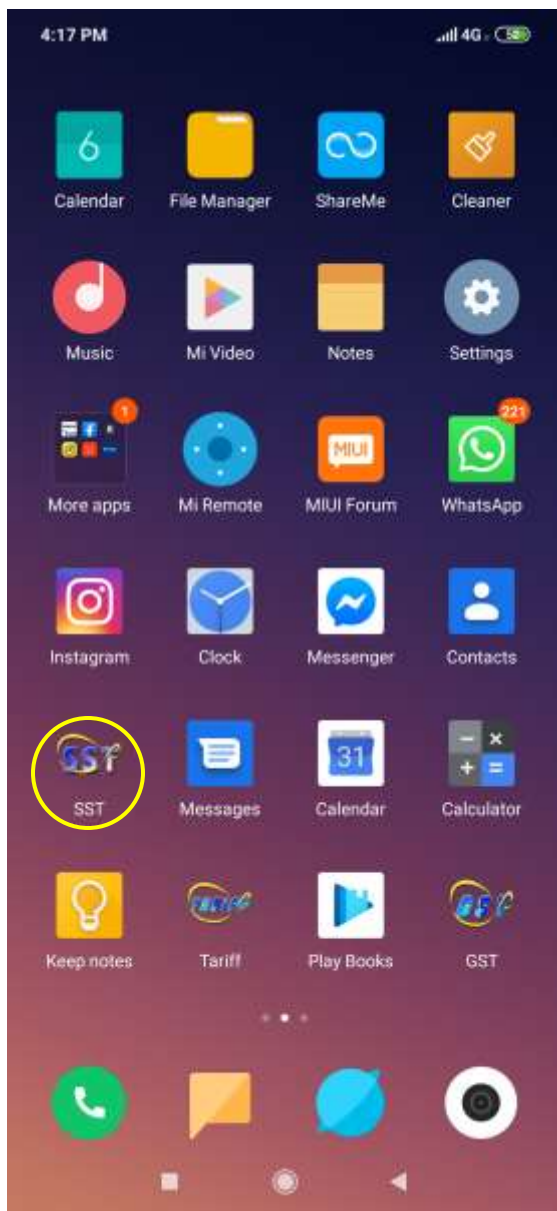

MANUAL PENGGUNA APLIKASI MOBIL - SST LOOKUP STATUS

Unit Aplikasi Sistem Sokongan, BTM
Jabatan Kastam Diraja Malaysia

Panduan Muat Turun Aplikasi Mobil – SST Status Lookup

1

Klik pada Google Play Store untuk muat turun aplikasi mobil **SST Status Lookup**

2

Taip “**SST Customs Malaysia**” dan hasil carian akan terpapar.

Pilih aplikasi mobil **SST 1.0** dan klik **Install**.

3

Icon SST akan terpapar pada screen telefon selepas berjaya install.

Panduan Penggunaan Aplikasi Mobil – SST Status Lookup