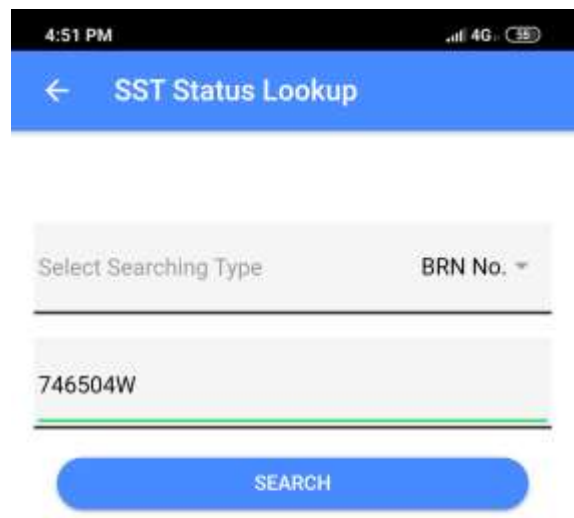

Copyright Reserved 2019
Royal Malaysian Customs Department. All right reserved.

7

Masukkan No. BRN yang hendak dicari diruangan yang disediakan.

Tekan Butang **Search**

Copyright Reserved 2019
Royal Malaysian Customs Department. All right reserved.