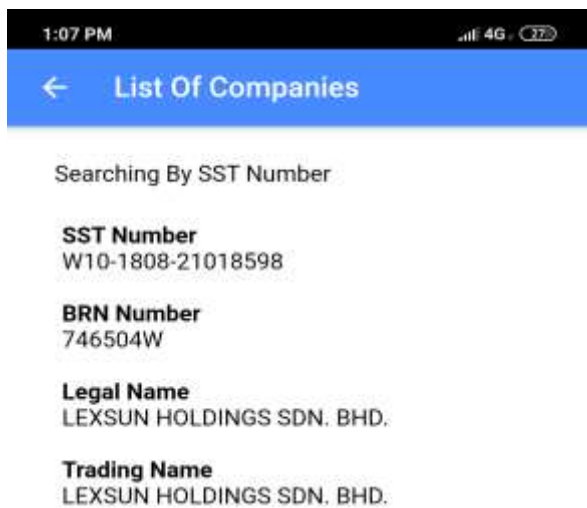

4

Muka depan aplikasi mobil
SST Status Lookup

5

Terdapat dua (2) pilihan carian iaitu carian melalui No. SST atau No. BRN.

Pilih dan tekan OK.

6

Masukkan No. SST yang hendak dicari diruangan yang disediakan.

Tekan Butang **Search**

Copyright Reserved 2019
Royal Malaysian Customs Department. All right reserved.

7

Masukkan No. BRN yang hendak dicari diruangan yang disediakan.

Tekan Butang **Search**

Copyright Reserved 2019
Royal Malaysian Customs Department. All right reserved.